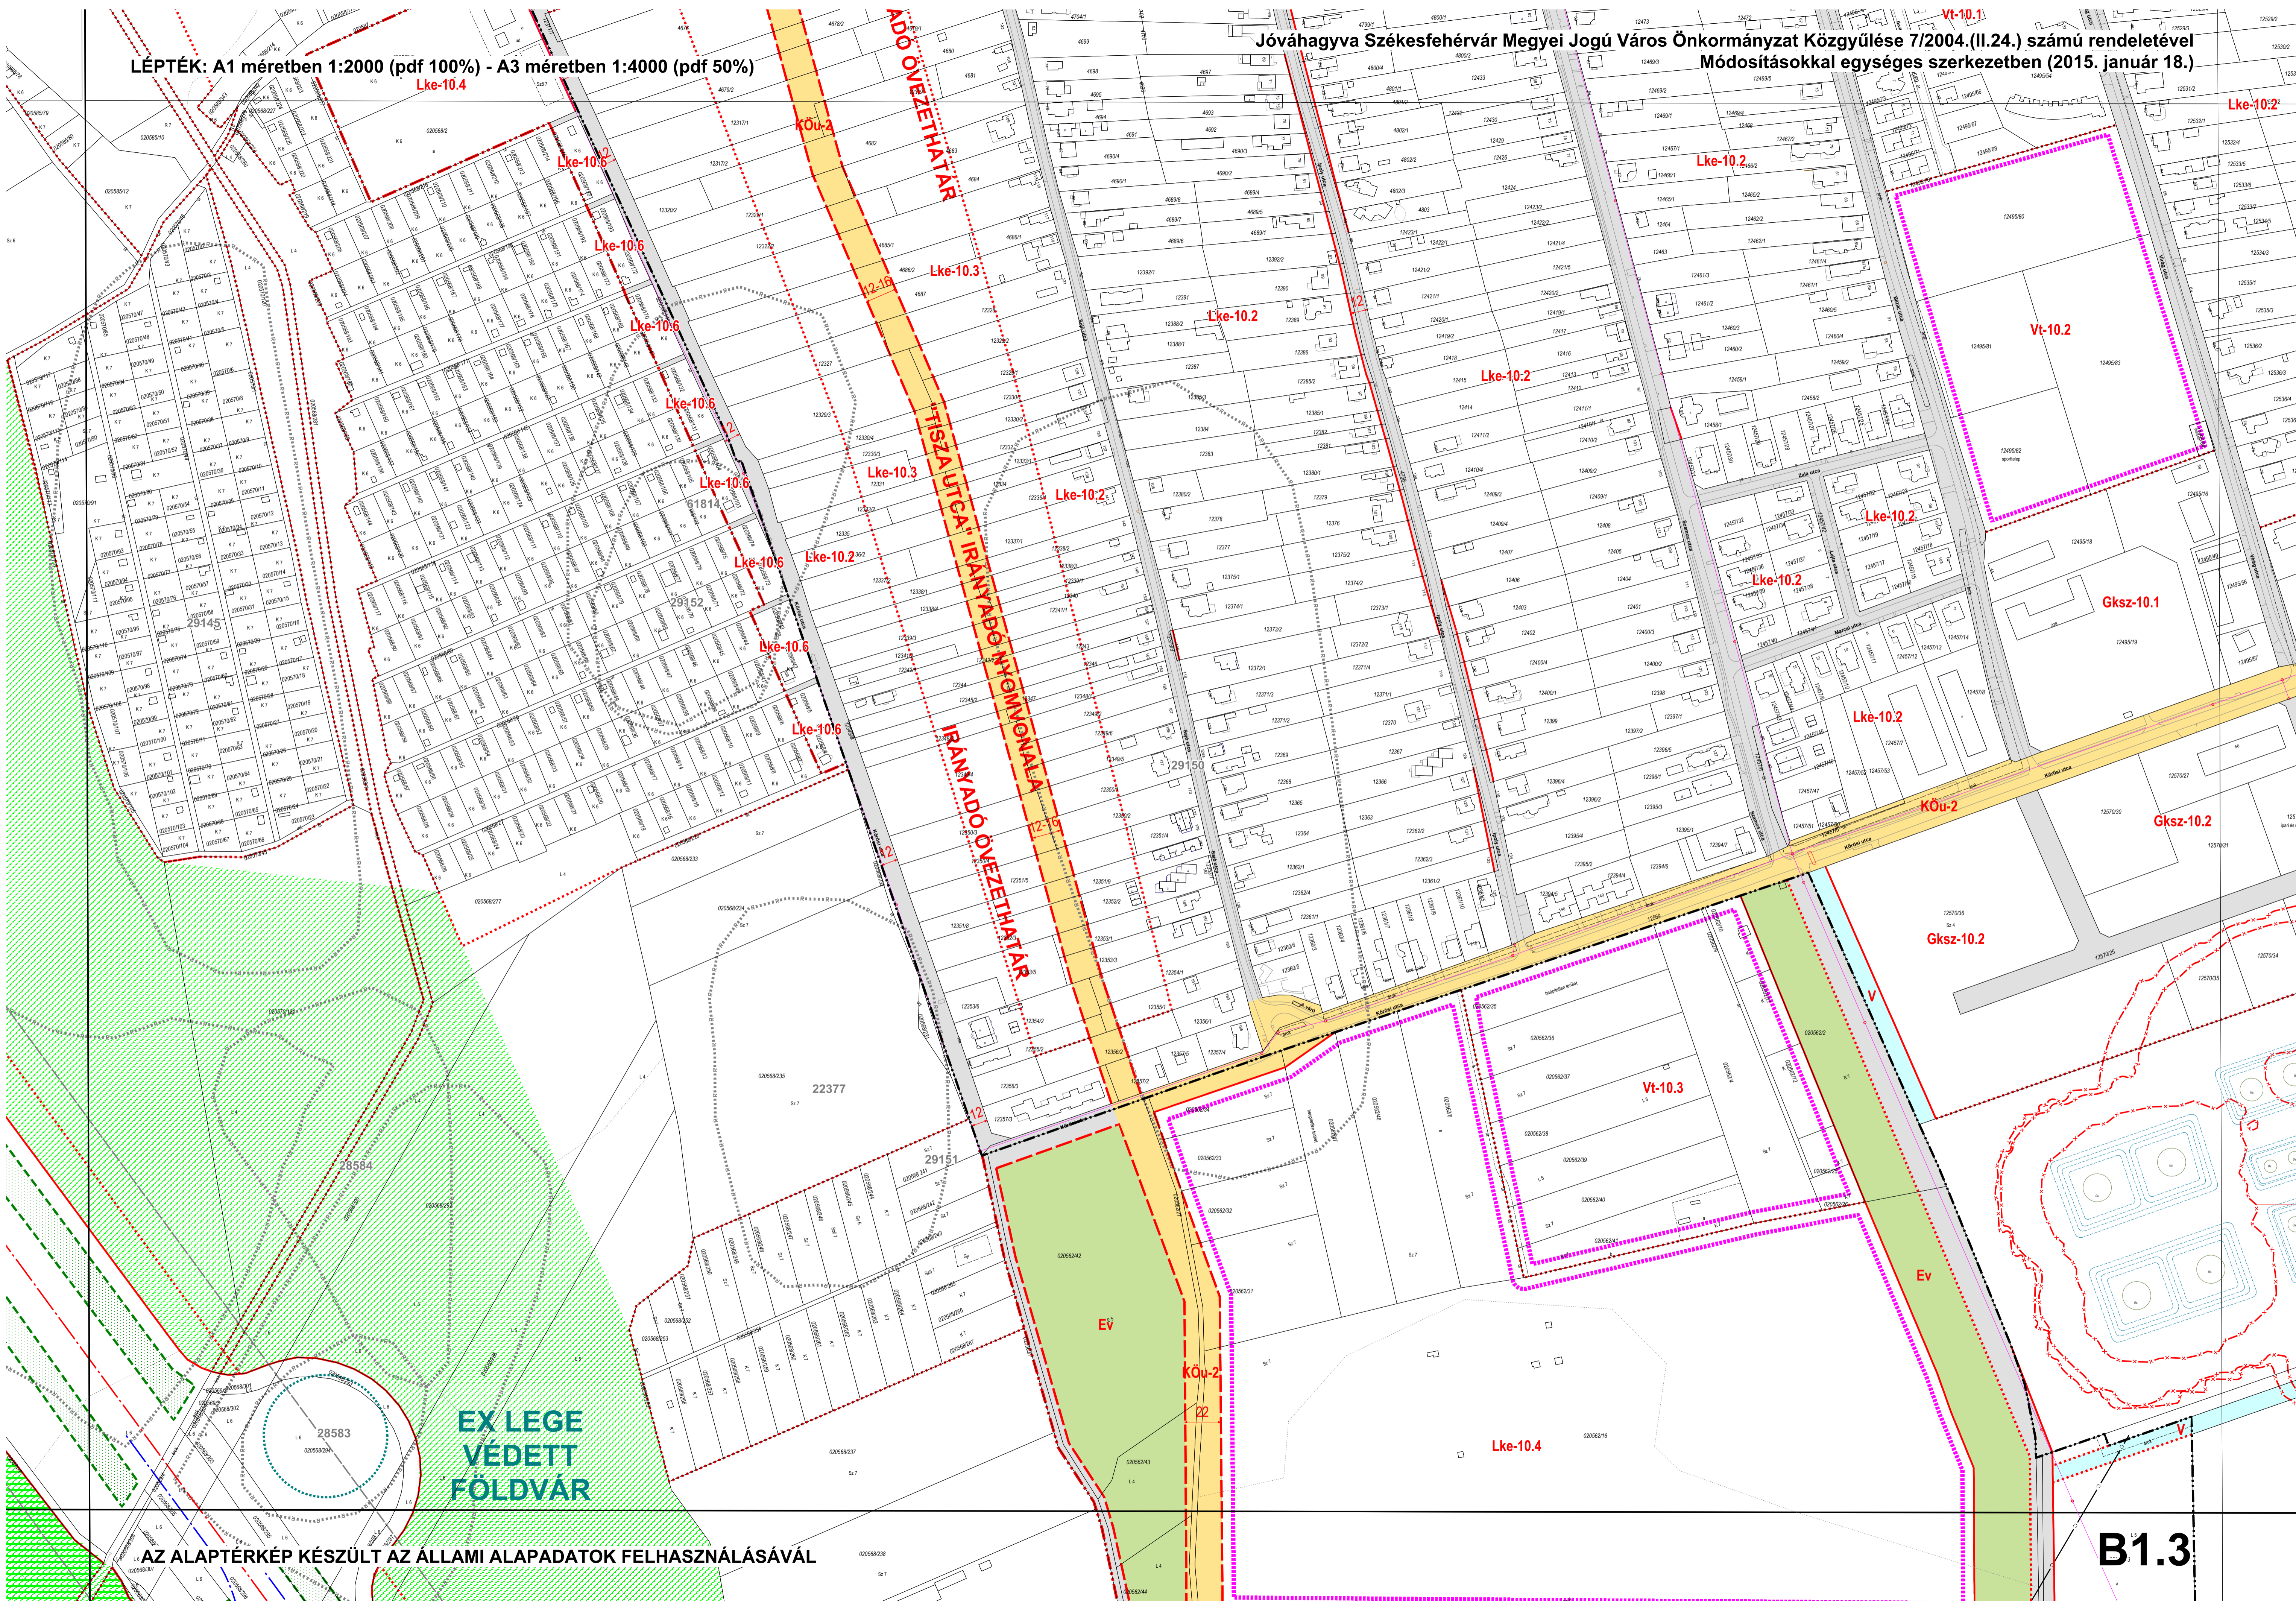

LÉPTÉK: A1 méretben 1:2000 (pdf 100%) - A3 méretben 1:4000 (pdf 50%)

Lke-10.4

**EX LEGE
VEDETT
FÖLDVÁR**